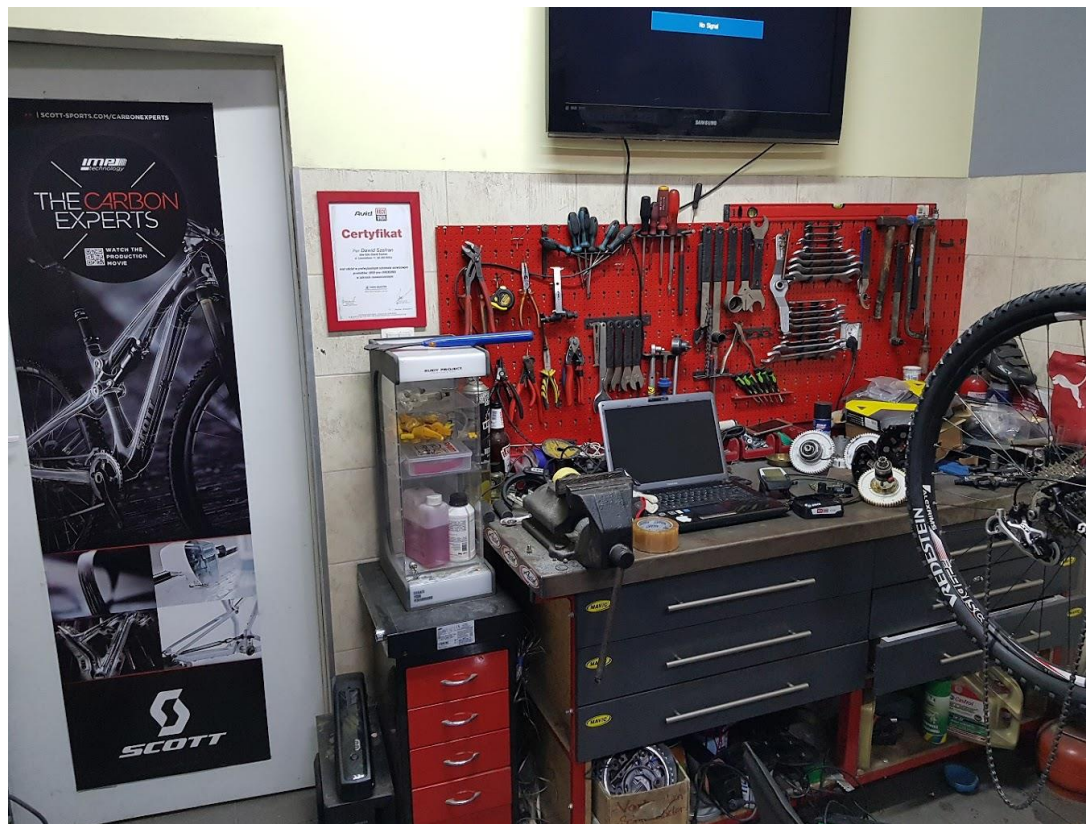

DAWBIKE Dawid Szafran Serwis i sklep rowerowy

Milicz, gm. Milicz

Sprzedaż rowerów
Naprawa rowerów