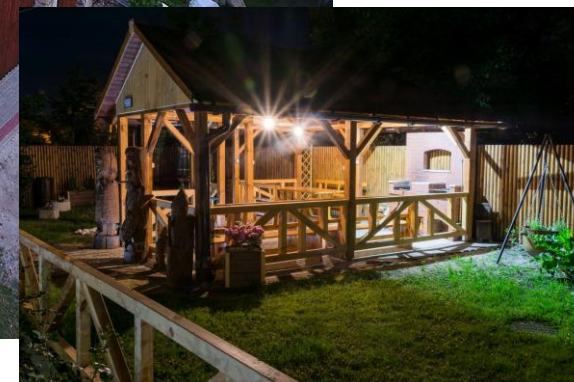

ZAJAZD „GŁOWACZÓWKA”

Ruda Sułowska, gm. Milicz

Gospodarstwo agroturystyczne

Gastronomia

Wypożyczalnia sprzętu turystycznego

www.zajazd-glowaczowka.pl